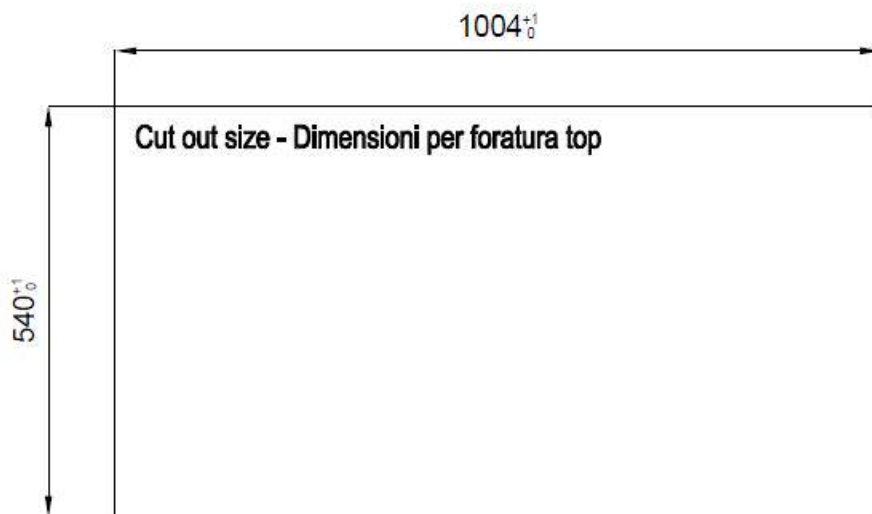

Lavello MILANO cod. 1017/050

FT

FTS